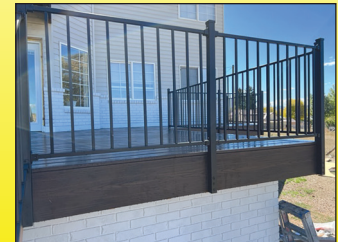

\$209
LIN. FT.

SLATE
GRAY

\$199
LIN. FT.

RAW
UMBER or
BORDEAUX

CINCH

Pre-
Assembled

**STEEL DECK
RAILING**

10% OFF